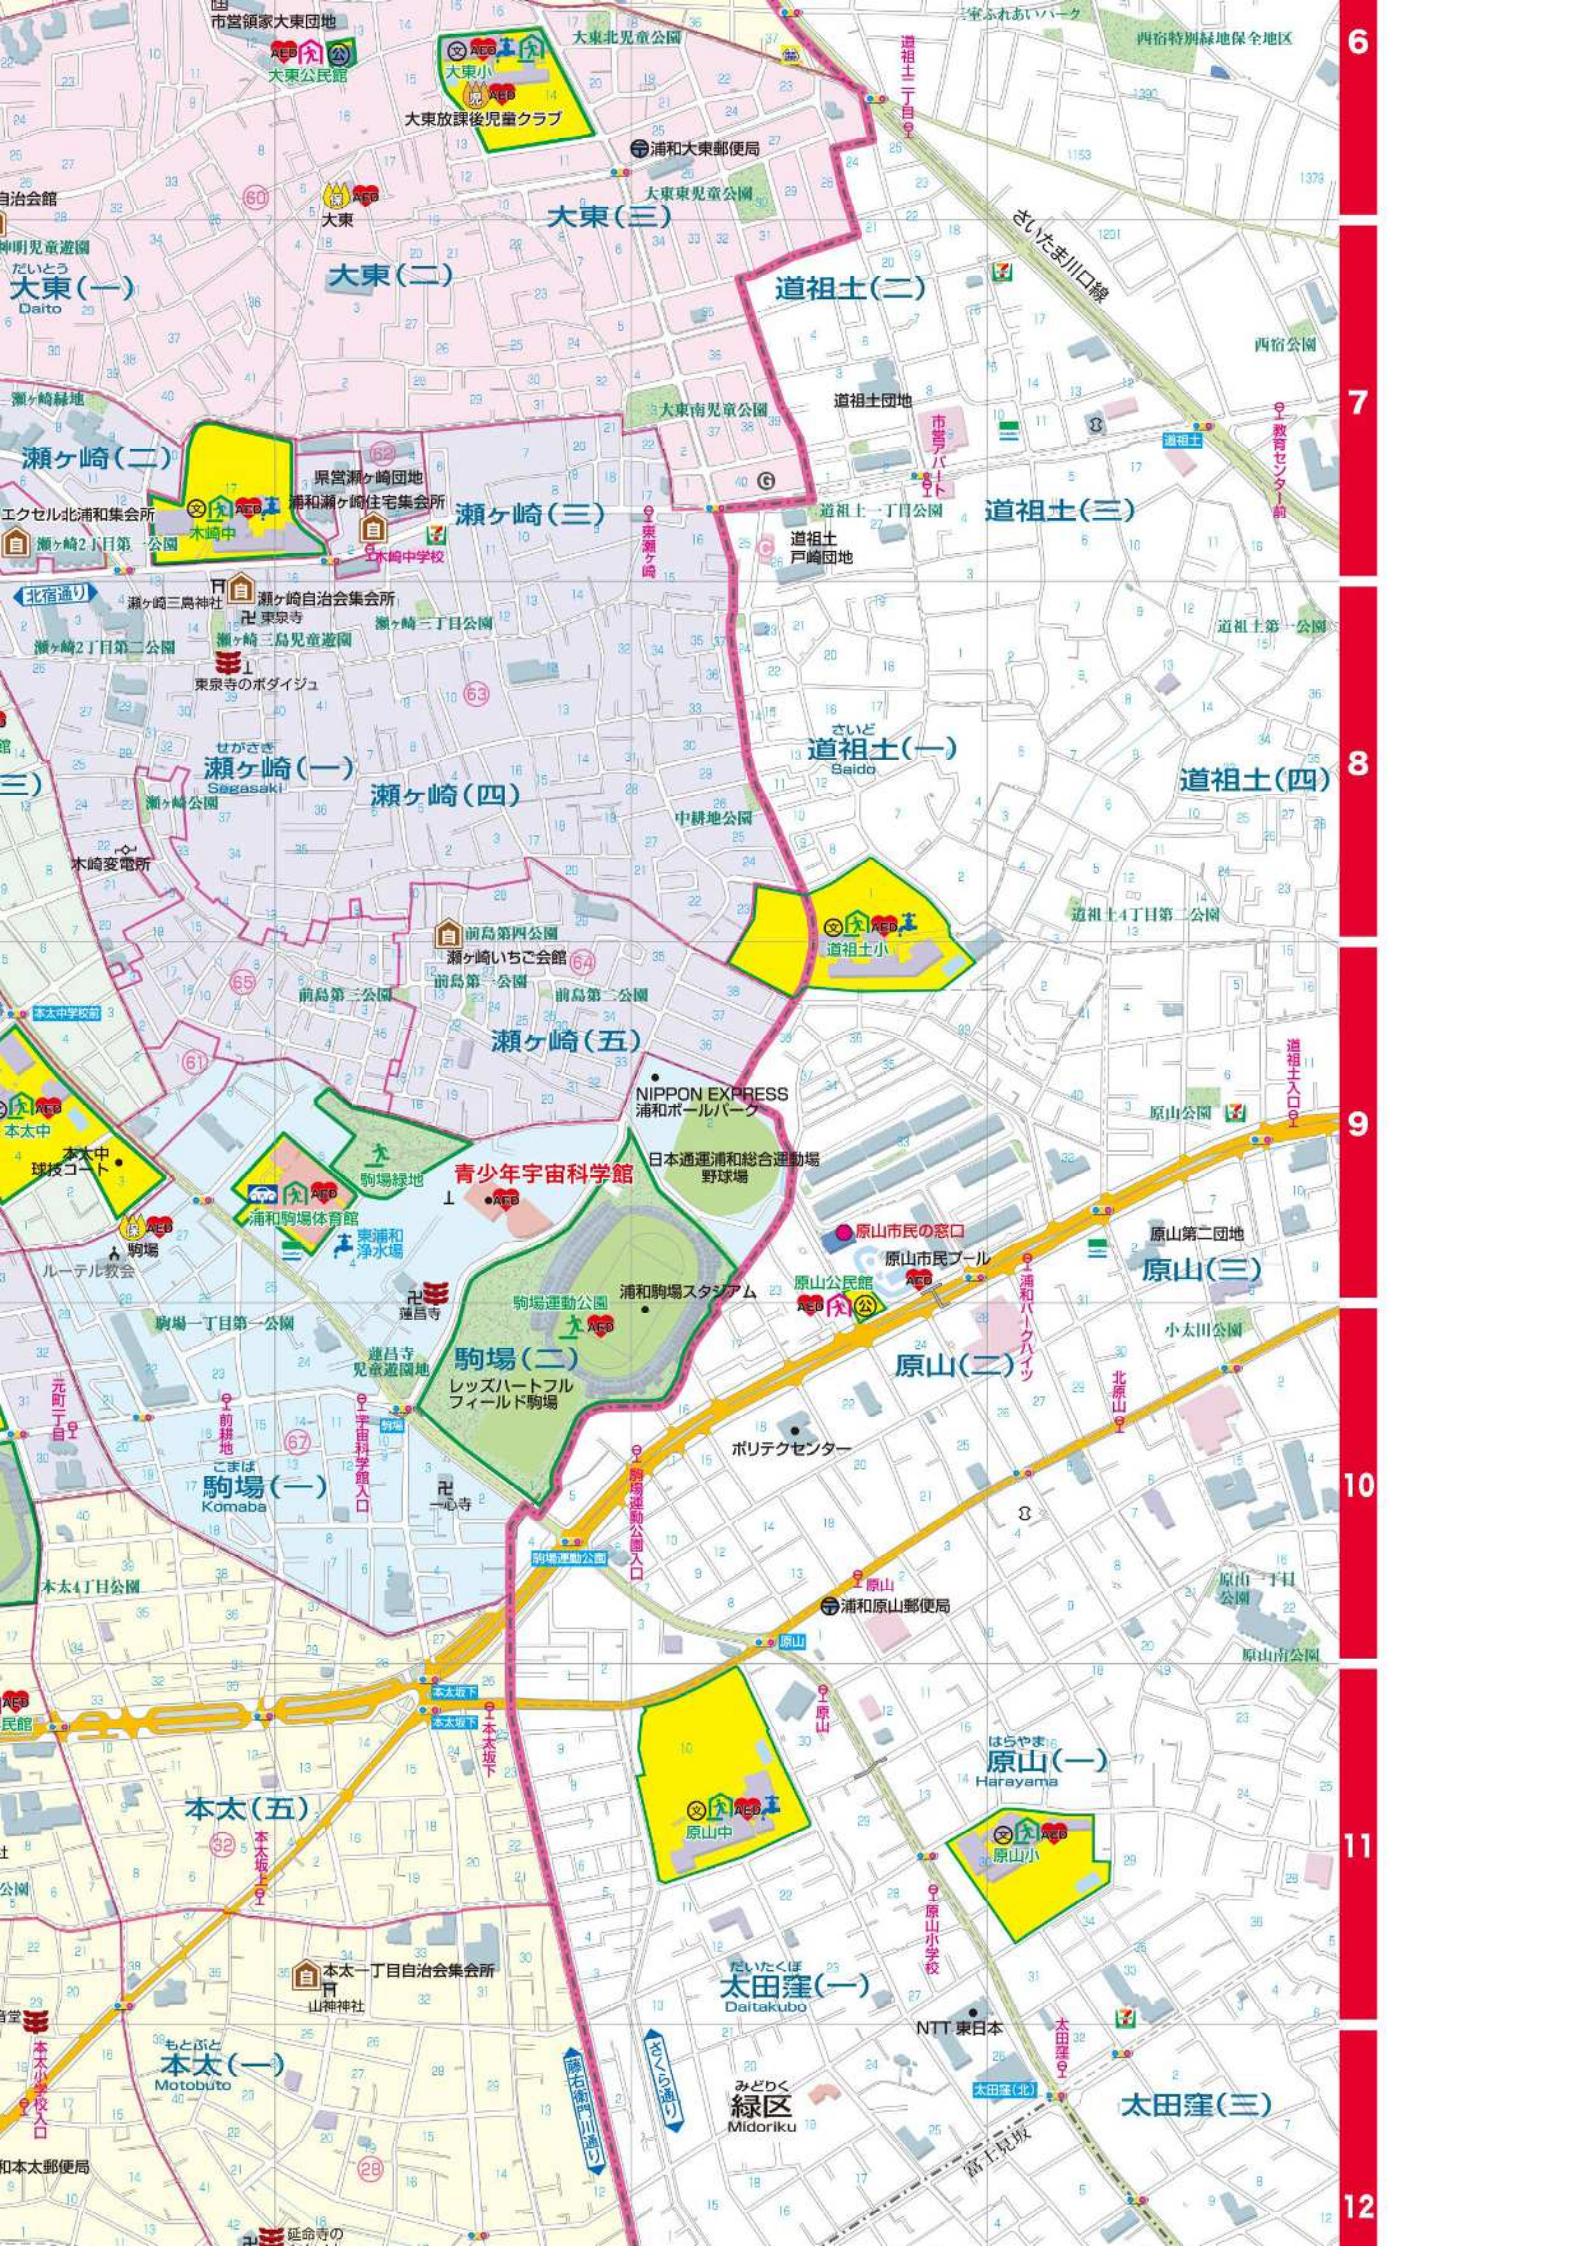

6

7

8

9

10

11

12

大東(一)
Daito

大東(二)

大東(三)

道祖土(二)

瀬ヶ崎(二)

瀬ヶ崎(三)

道祖土(三)

道祖土(三)

瀬ヶ崎(一)

瀬ヶ崎(四)

道祖土(一)

道祖土(四)

瀬ヶ崎(五)

瀬ヶ崎(五)

道祖土小

駒場(一)

駒場(二)

原山(二)

原山(三)

本太(一)

本太(五)

原山(一)

太田窪(一)

本太(一)

太田窪(一)

太田窪(三)

本太(一)

本太(一)

太田窪(一)

太田窪(三)

本太(一)

本太(一)

太田窪(一)

太田窪(三)

本太(一)

本太(一)

太田窪(一)

太田窪(三)

本太(一)

本太(一)

太田窪(一)

太田窪(三)

本太(一)

本太(一)

太田窪(一)

太田窪(三)

本太(一)

本太(一)

太田窪(一)

太田窪(三)