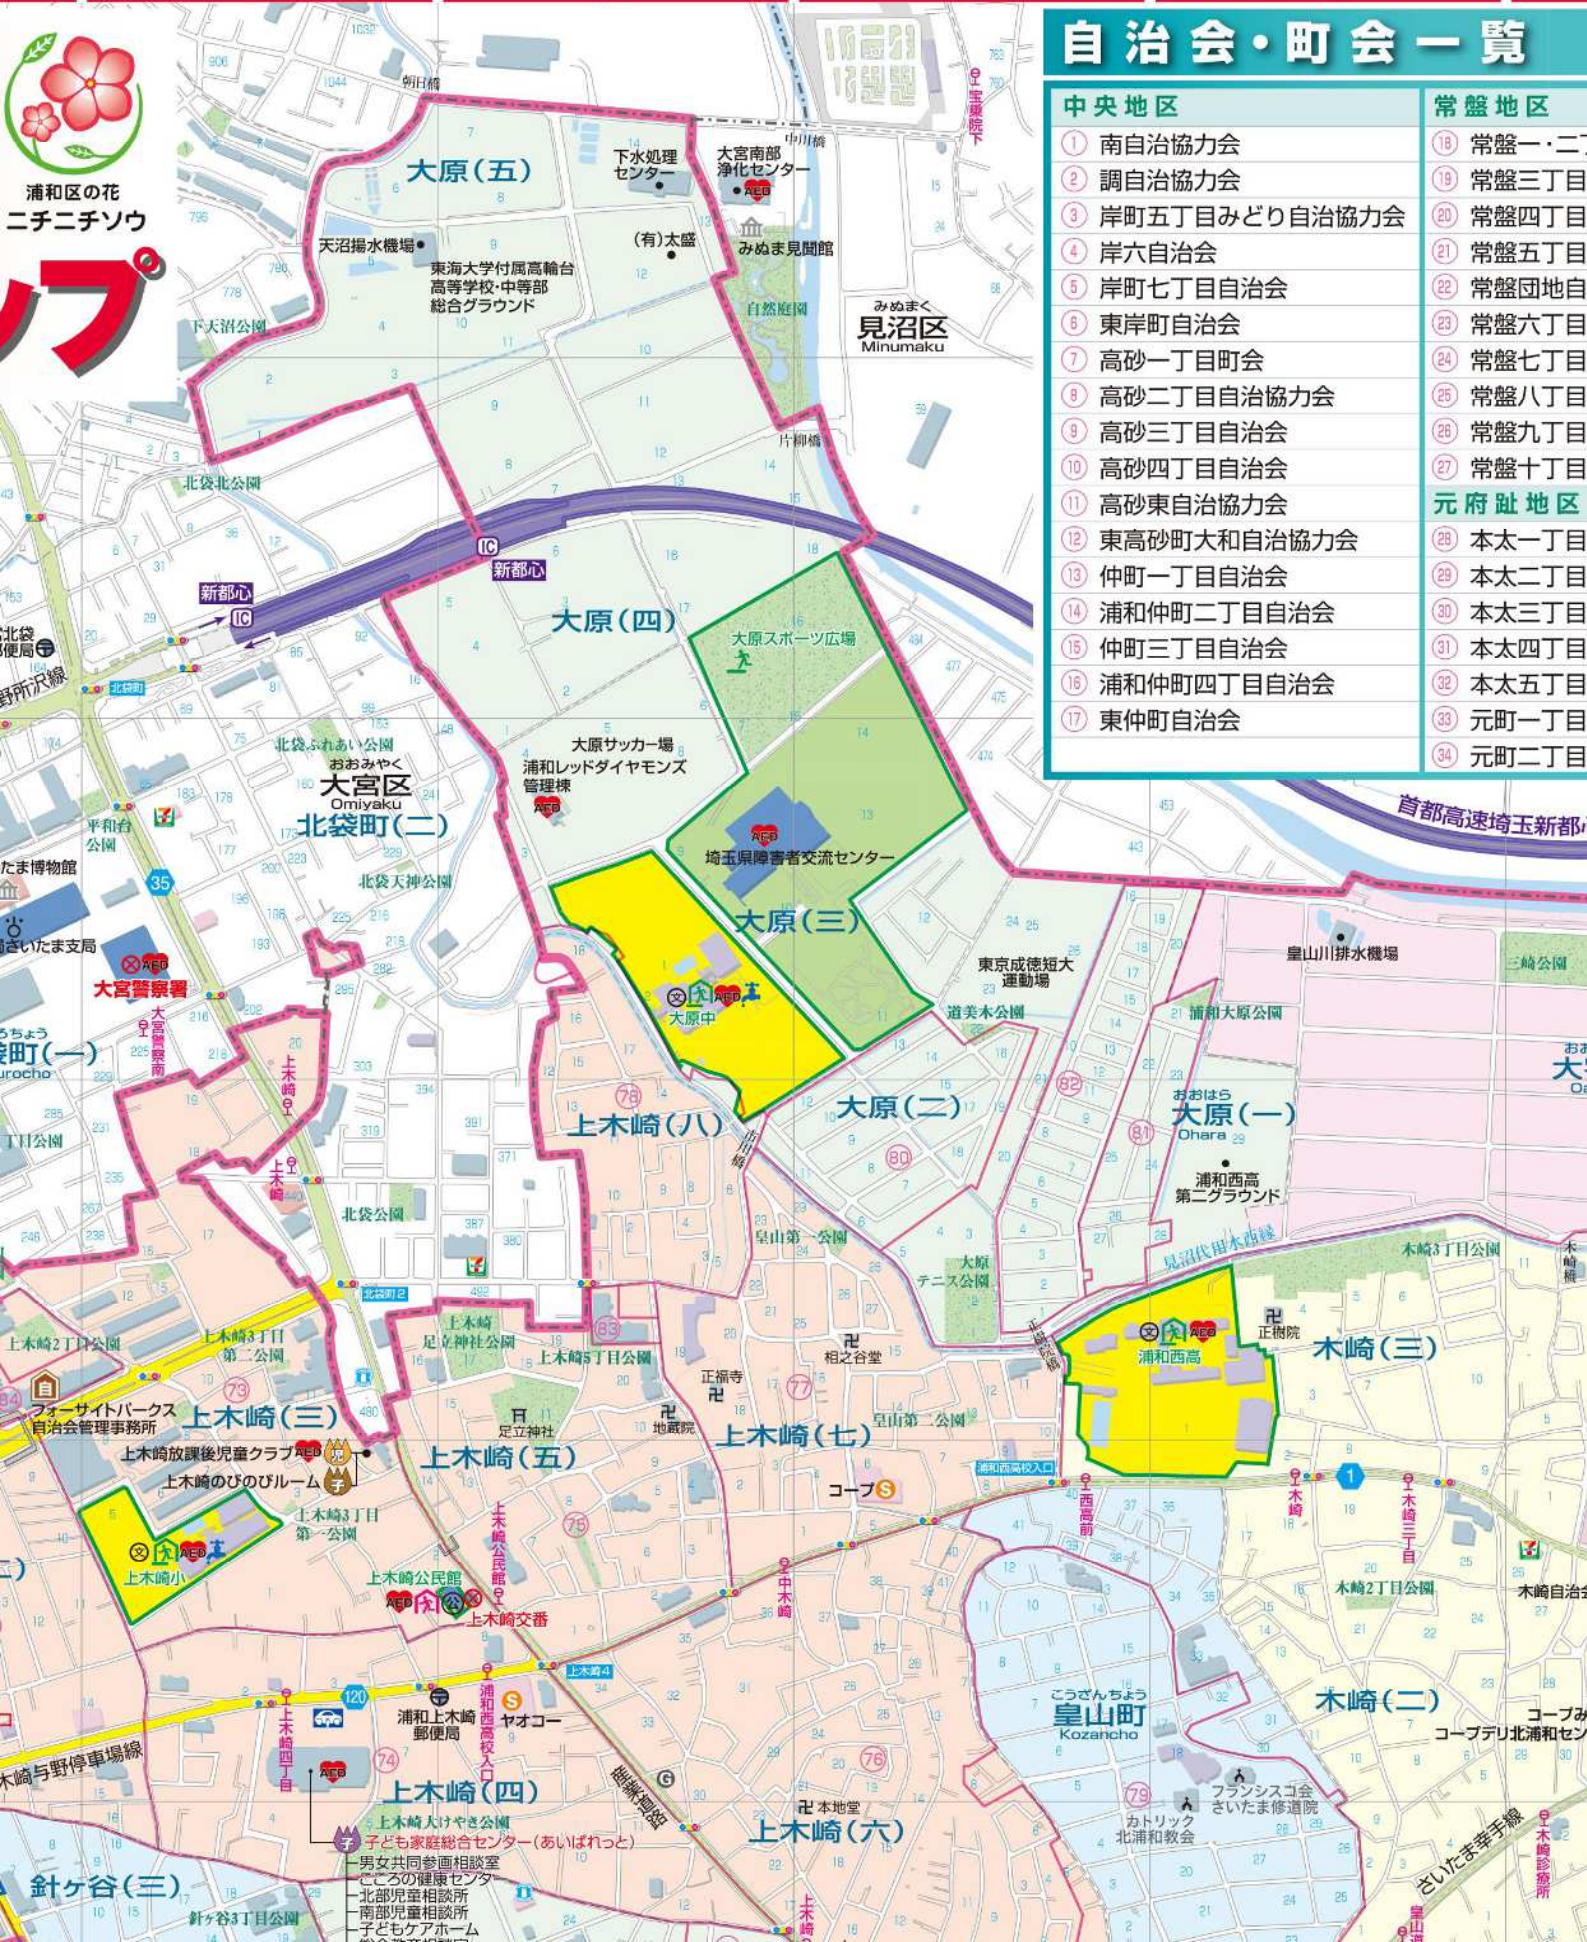

さいたま市

浦和
URAWA

浦和区ガイドマップ

URAWAKU

ウォーキング& ジョギングコース

気軽にウォーキングや
ジョギングなどを行えます。
皆さんの健康づくりにお役立てください。

1周
約1,260m

※このコースはジョギング等の専用コースではありませんので、
歩行者や自転車に十分注意し、譲り合い、特に、小・中学生の

E

F

G

H

浦和区の花
ニチニチソウ

自治会・町会一覧

中央地区	常盤地区
① 南自治協力会	⑱ 常盤一・二丁目
② 調自治協力会	⑲ 常盤三丁目
③ 岸町五丁目みどり自治協力会	⑳ 常盤四丁目
④ 岸六自治会	㉑ 常盤五丁目
⑤ 岸町七丁目自治会	㉒ 常盤団地自治会
⑥ 東岸町自治会	㉓ 常盤六丁目
⑦ 高砂一丁目町会	㉔ 常盤七丁目
⑧ 高砂二丁目自治協力会	㉕ 常盤八丁目
⑨ 高砂三丁目自治会	㉖ 常盤九丁目
⑩ 高砂四丁目自治会	㉗ 常盤十丁目
⑪ 高砂東自治協力会	元府趾地区
⑫ 東高砂町大和自治協力会	㉘ 本太一丁目
⑬ 仲町一丁目自治会	㉙ 本太二丁目
⑭ 浦和仲町二丁目自治会	㉚ 本太三丁目
⑮ 仲町三丁目自治会	㉛ 本太四丁目
⑯ 浦和仲町四丁目自治会	㉜ 本太五丁目
⑰ 東仲町自治会	㉝ 元町一丁目
	㉞ 元町二丁目

----- 区境界線	公園・緑地	公民館	AED設置場所 (自動体外式除細動器)
浦和区の境界線	指定緊急避難場所(※1)	市営住宅	JA
町・大字境界線	指定避難所	保育園(公立)	大型店舗など
丁目区境界線	指定避難所兼 指定緊急避難場所(※1)	児童センター	セブンイレブン
新幹線	指定避難所 (要配慮者優先)	放課後児童クラブ (公設)	ファミリーマート
JR	応急給水場所	子育て支援センター	ローソン
入口 出口	県庁	のびのびルーム	ミニストップ
高速道路 (有料道路)	区役所(市役所)	福祉施設	デイリーヤマザキ
国道	支所・市民の窓口	救急告示医療機関	その他コンビニ
主要地方道	官公署	銀行・信用金庫	宿泊施設
県道	警察署・交番・駐在所	文化財(※2)	ガソリンスタンド
道路愛称名	消防署・出張所	神社	観光案内所
緑道	郵便局	寺院	駐輪場(市営)
信号機・交差点名称	学校名(小・中・高)	帰国困難者 一時滞在施設	路上喫煙禁止区域 環境美化重点区域
路線バス	自治会館・集会所等		
電気自動車充電場所			

大東(一)
Daito

大東(二)

大東(三)

道祖土(二)

瀬ヶ崎(二)

瀬ヶ崎(三)

道祖土(三)

道祖土(三)