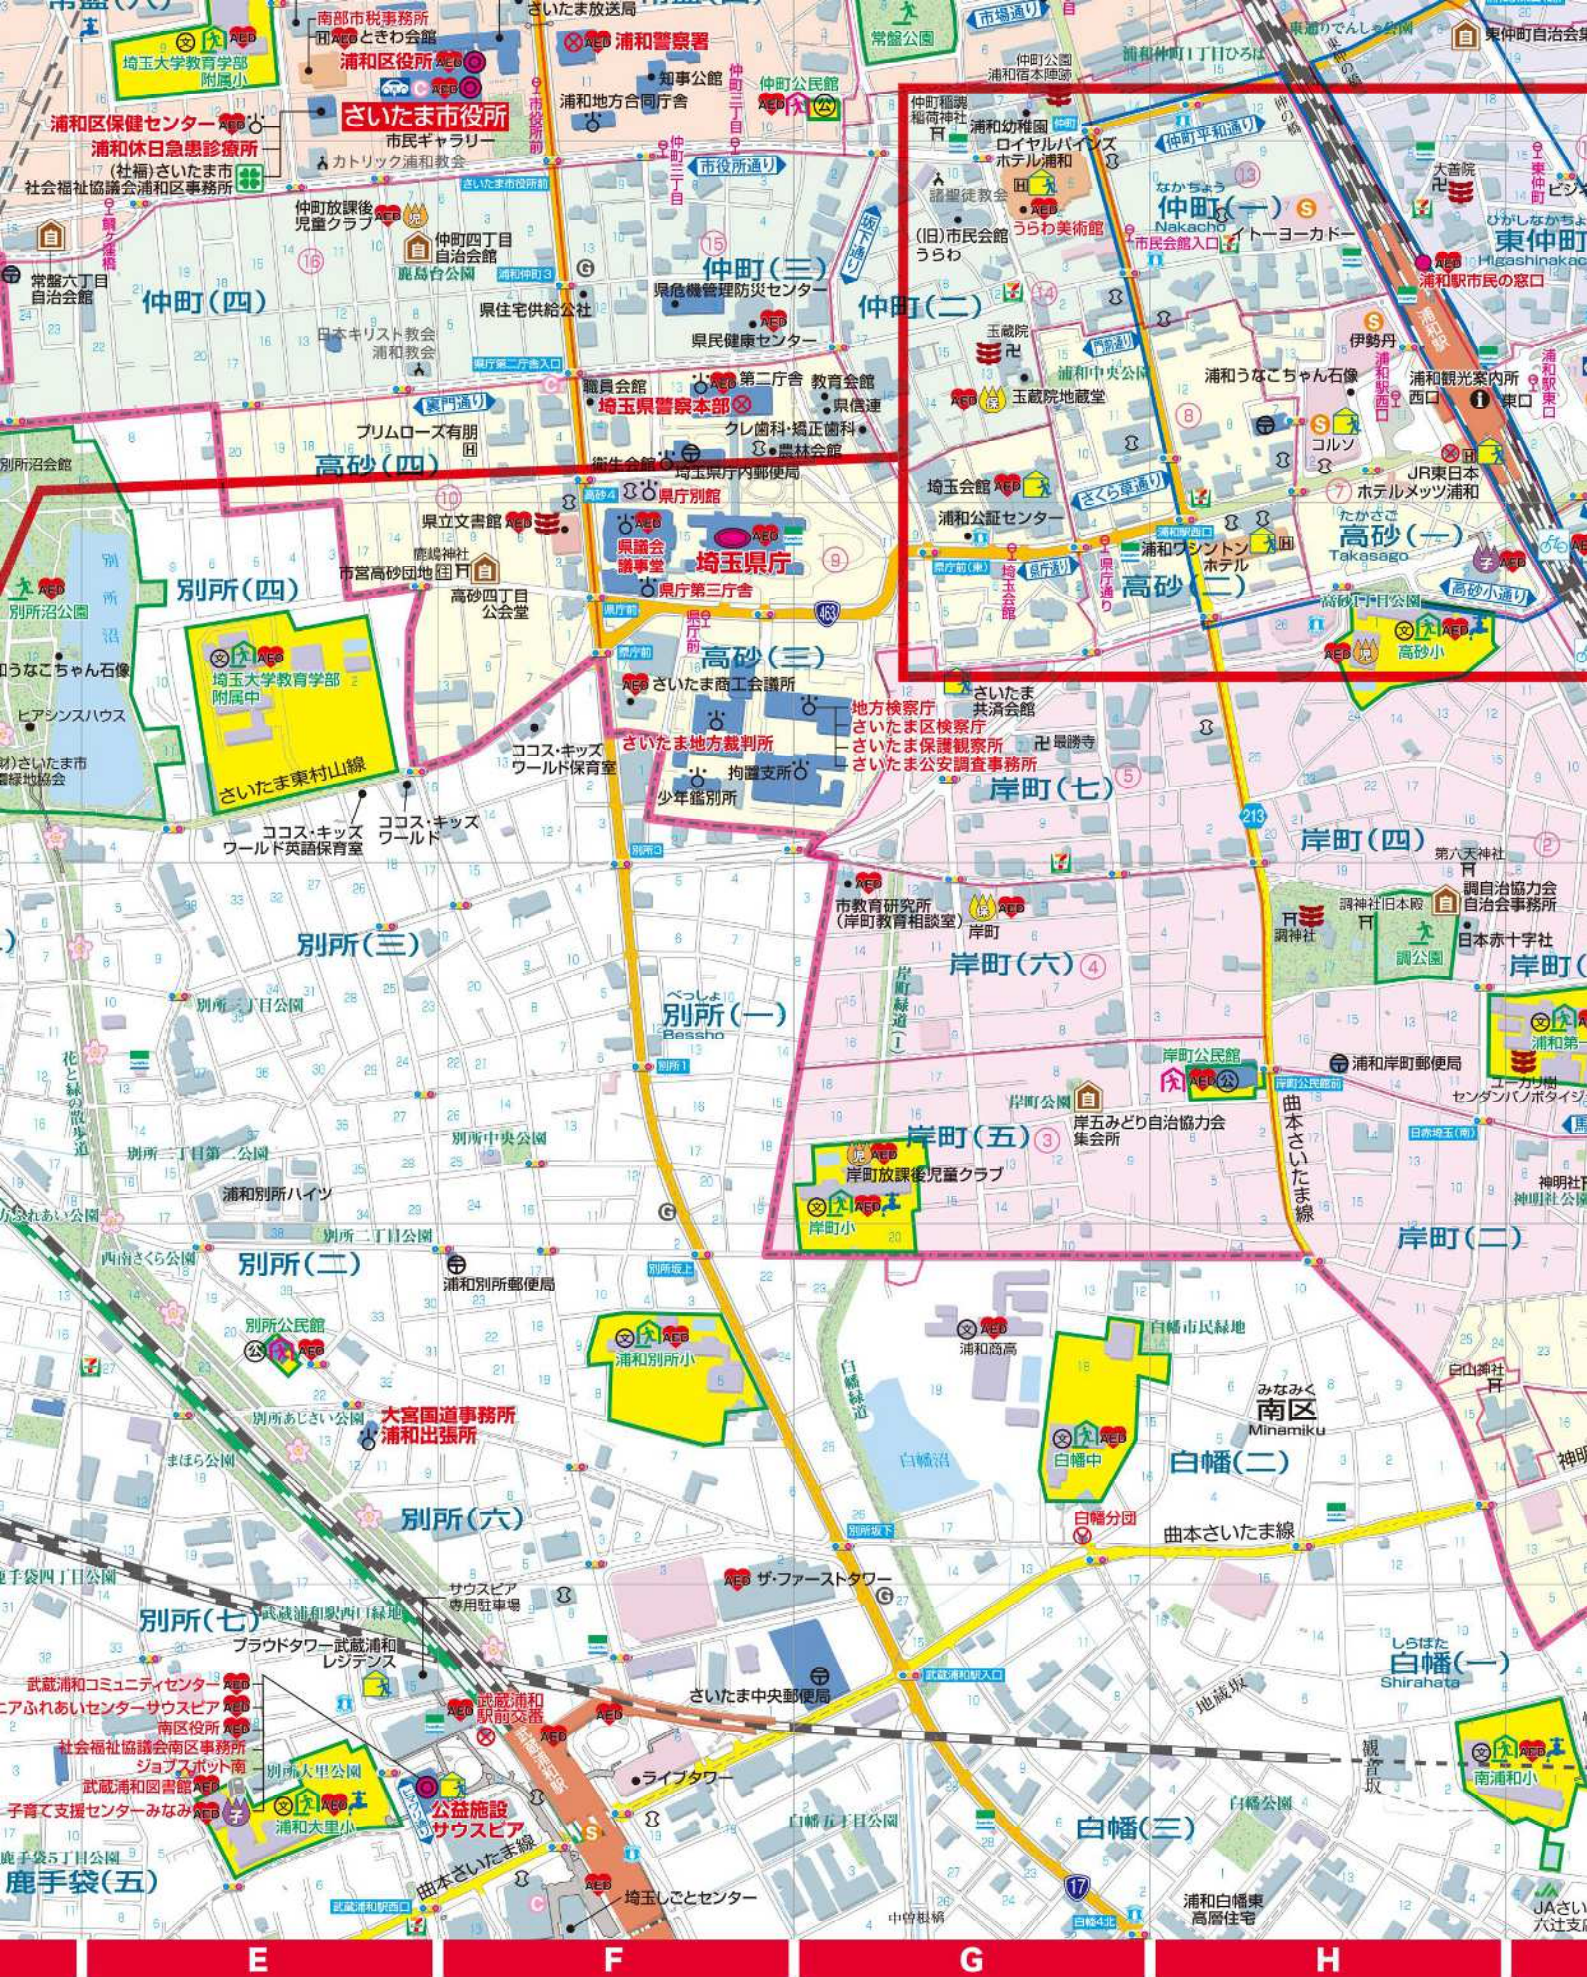

口ゴマークはそれぞれ商標または登録商標です。「JIS Z 8210 [案内][自転車]博