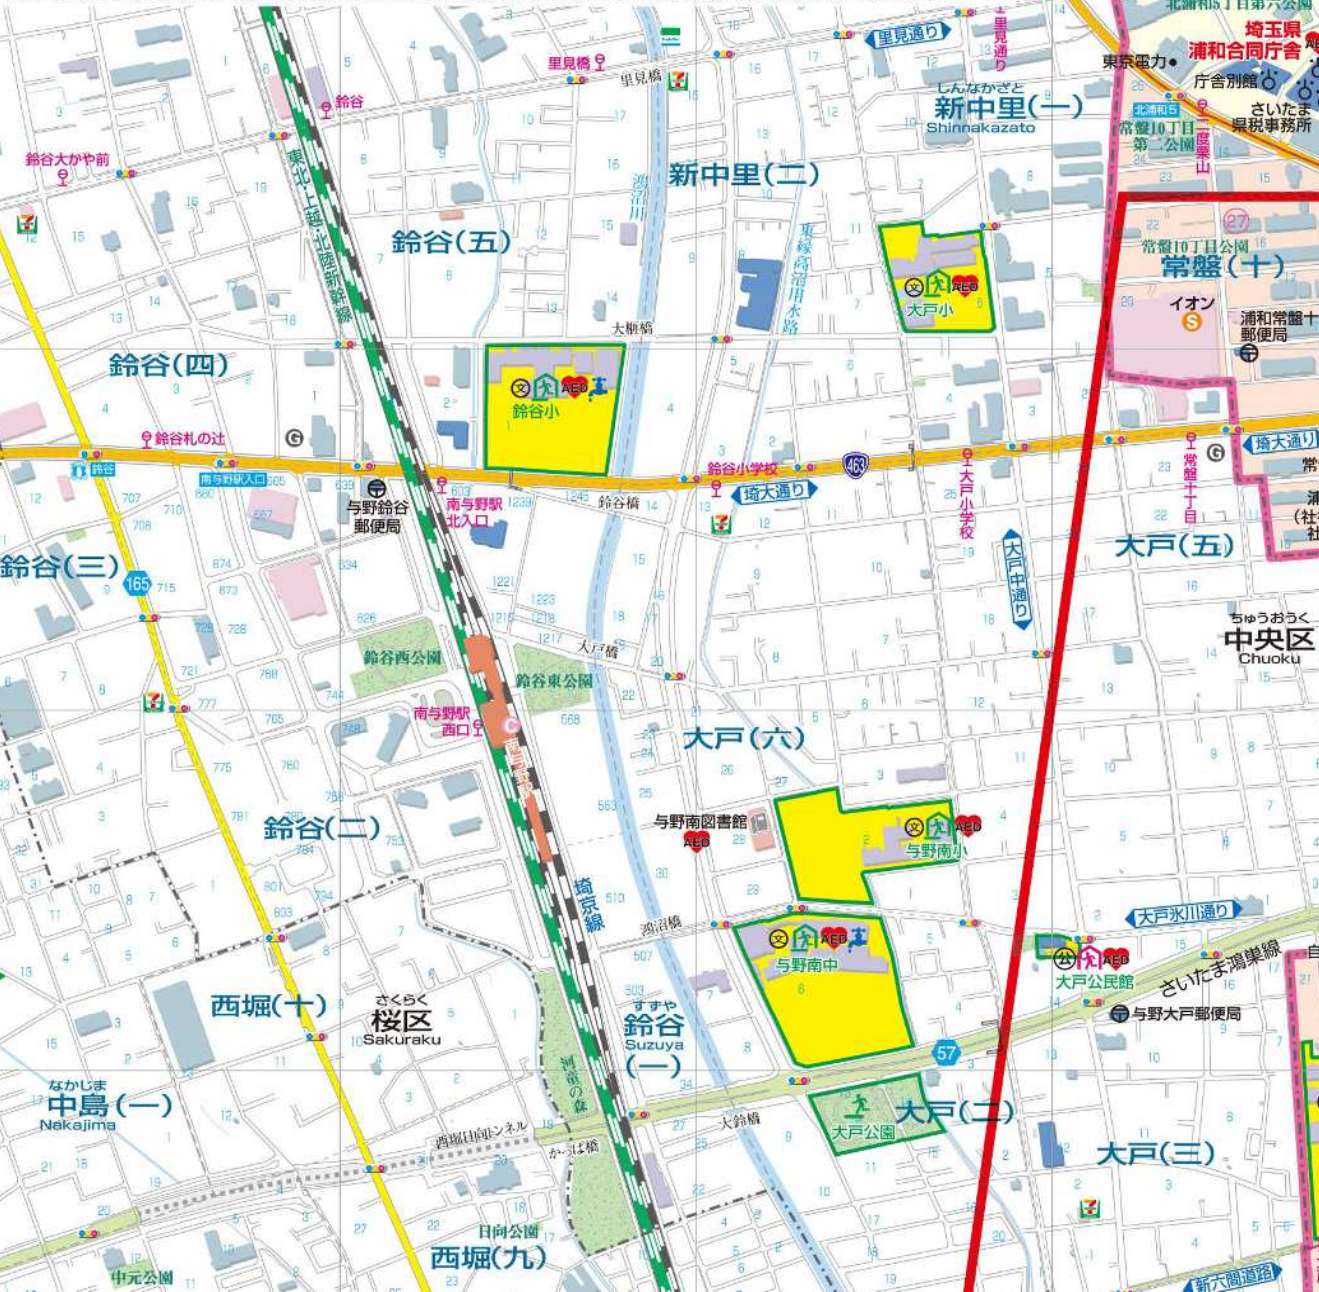

凡例

----- 区境界線	公園・緑地	公民館	AED設置場所 (自動体外式除細動器)
浦和区の境界線	指定緊急避難場所(※1)	市営住宅	JA
町・大字境界線	指定避難所	保育園(公立)	大型店舗など
丁目区境界線	指定避難所兼 指定緊急避難場所(※1)	児童センター	セブンイレブン
新幹線	指定避難所 (要配慮者優先)	放課後児童クラブ (公設)	ファミリーマート
JR	応急給水場所	子育て支援センター	ローソン
入口 出口	県庁	のびのびルーム	ミニストップ
高速道路 (有料道路)	区役所(市役所)	福祉施設	デイリーヤマザキ
国道	支所・市民の窓口	救急告示医療機関	その他コンビニ
主要地方道	官公署	銀行・信用金庫	宿泊施設
県道	警察署・交番・駐在所	文化財(※2)	ガソリンスタンド
道路愛称名	消防署・出張所	神社	観光案内所
緑道	郵便局	寺院	駐輪場(市営)
信号機・交差点名称	学校名(小・中・高)	帰国困難者 一時滞在施設	路上喫煙禁止区域 環境美化重点区域
路線バス	自治会館・集会所等		
電気自動車充電場所			

※1 指定緊急避難場所は、災害の種類によって使用不可場合があります。詳しくは市ホームページをご確認ください。
※2 文化財:常時公開していないものもあります。また、個人所有の文化財については掲載していないものもあります。